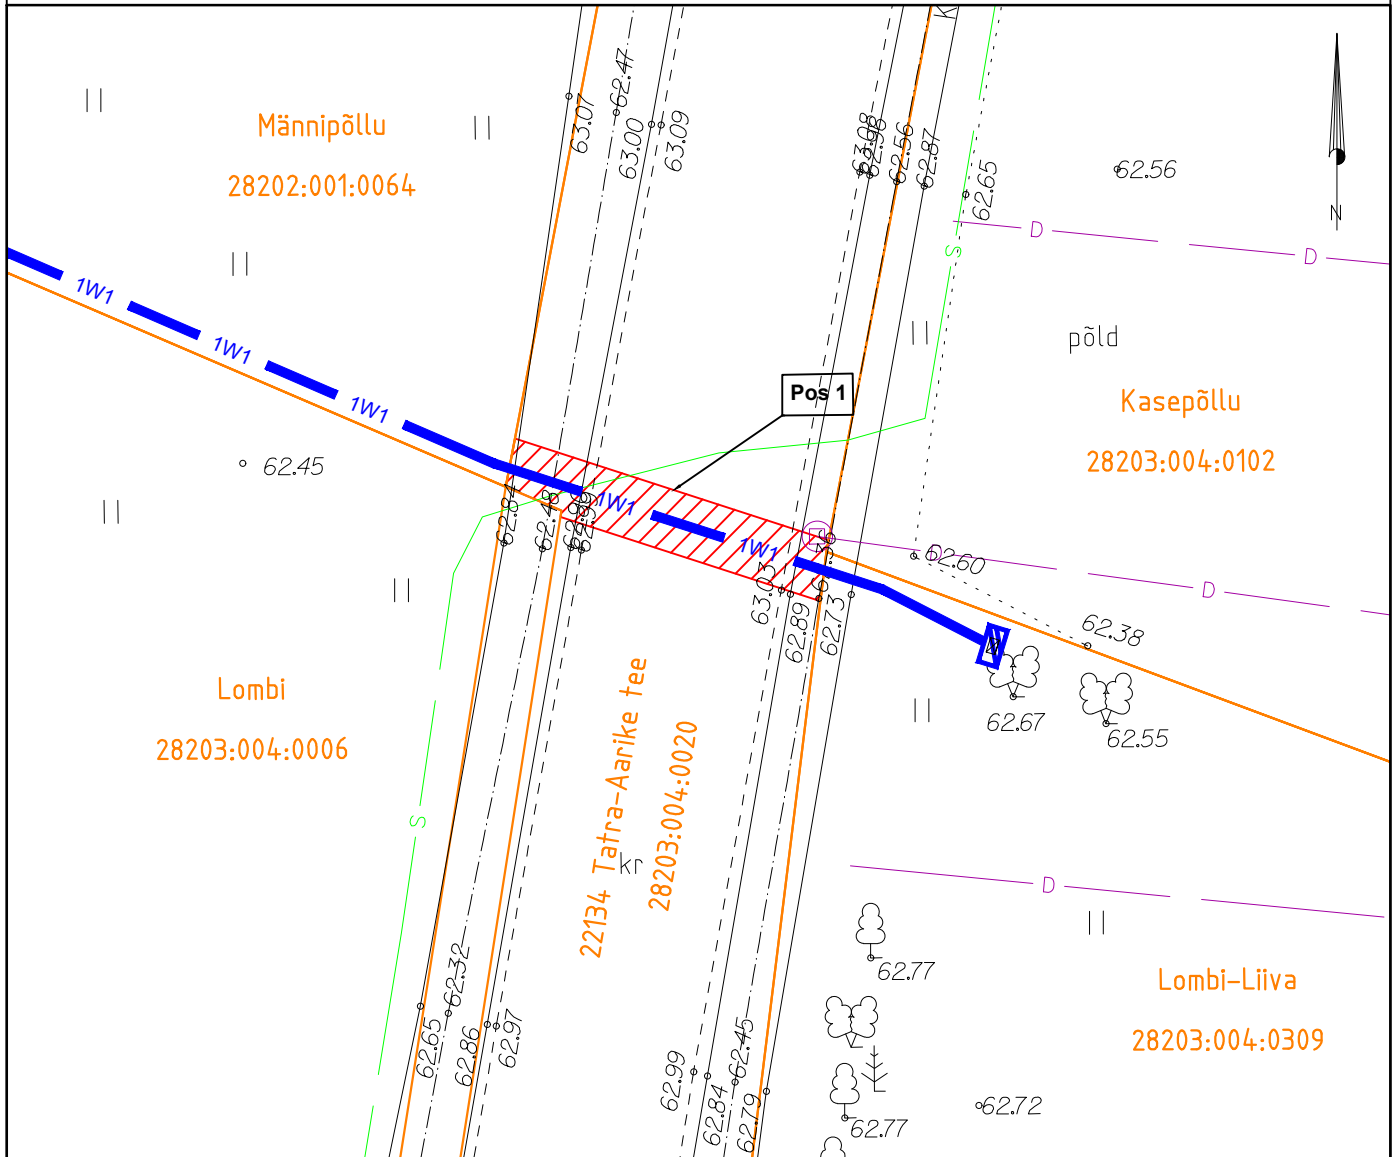

# Isikliku kasutusõiguse seadmise plaan

IKÕ ala Pos nr (plaanil)	Kinnistu registriosa nr	Katastriüksuse tunnus ja sihtotstarve	IKÕ ala pindala m <sup>2</sup>
Pos1	5107950	28203:004:0020 Transpordimaa	21

IKÕ seadmise ala

Kinnistu piir

Projekteeritud 0,4kV maakaabel torus

(esimene nr kaablite arv)

Projekteeritavate maakaablite pikkus ca 11m

Projekti nimetus / asukoht Lombi-Liiva liitumine elektrivõrguga Virulase küla, Kambja vald, Tartu maakond			Töö nr 24_THR915430
Koostaja Kristiina Kaarmäe	Möötkava 1:250	Leht / formaat 1 / A4	Kuupäev 09.12.2024